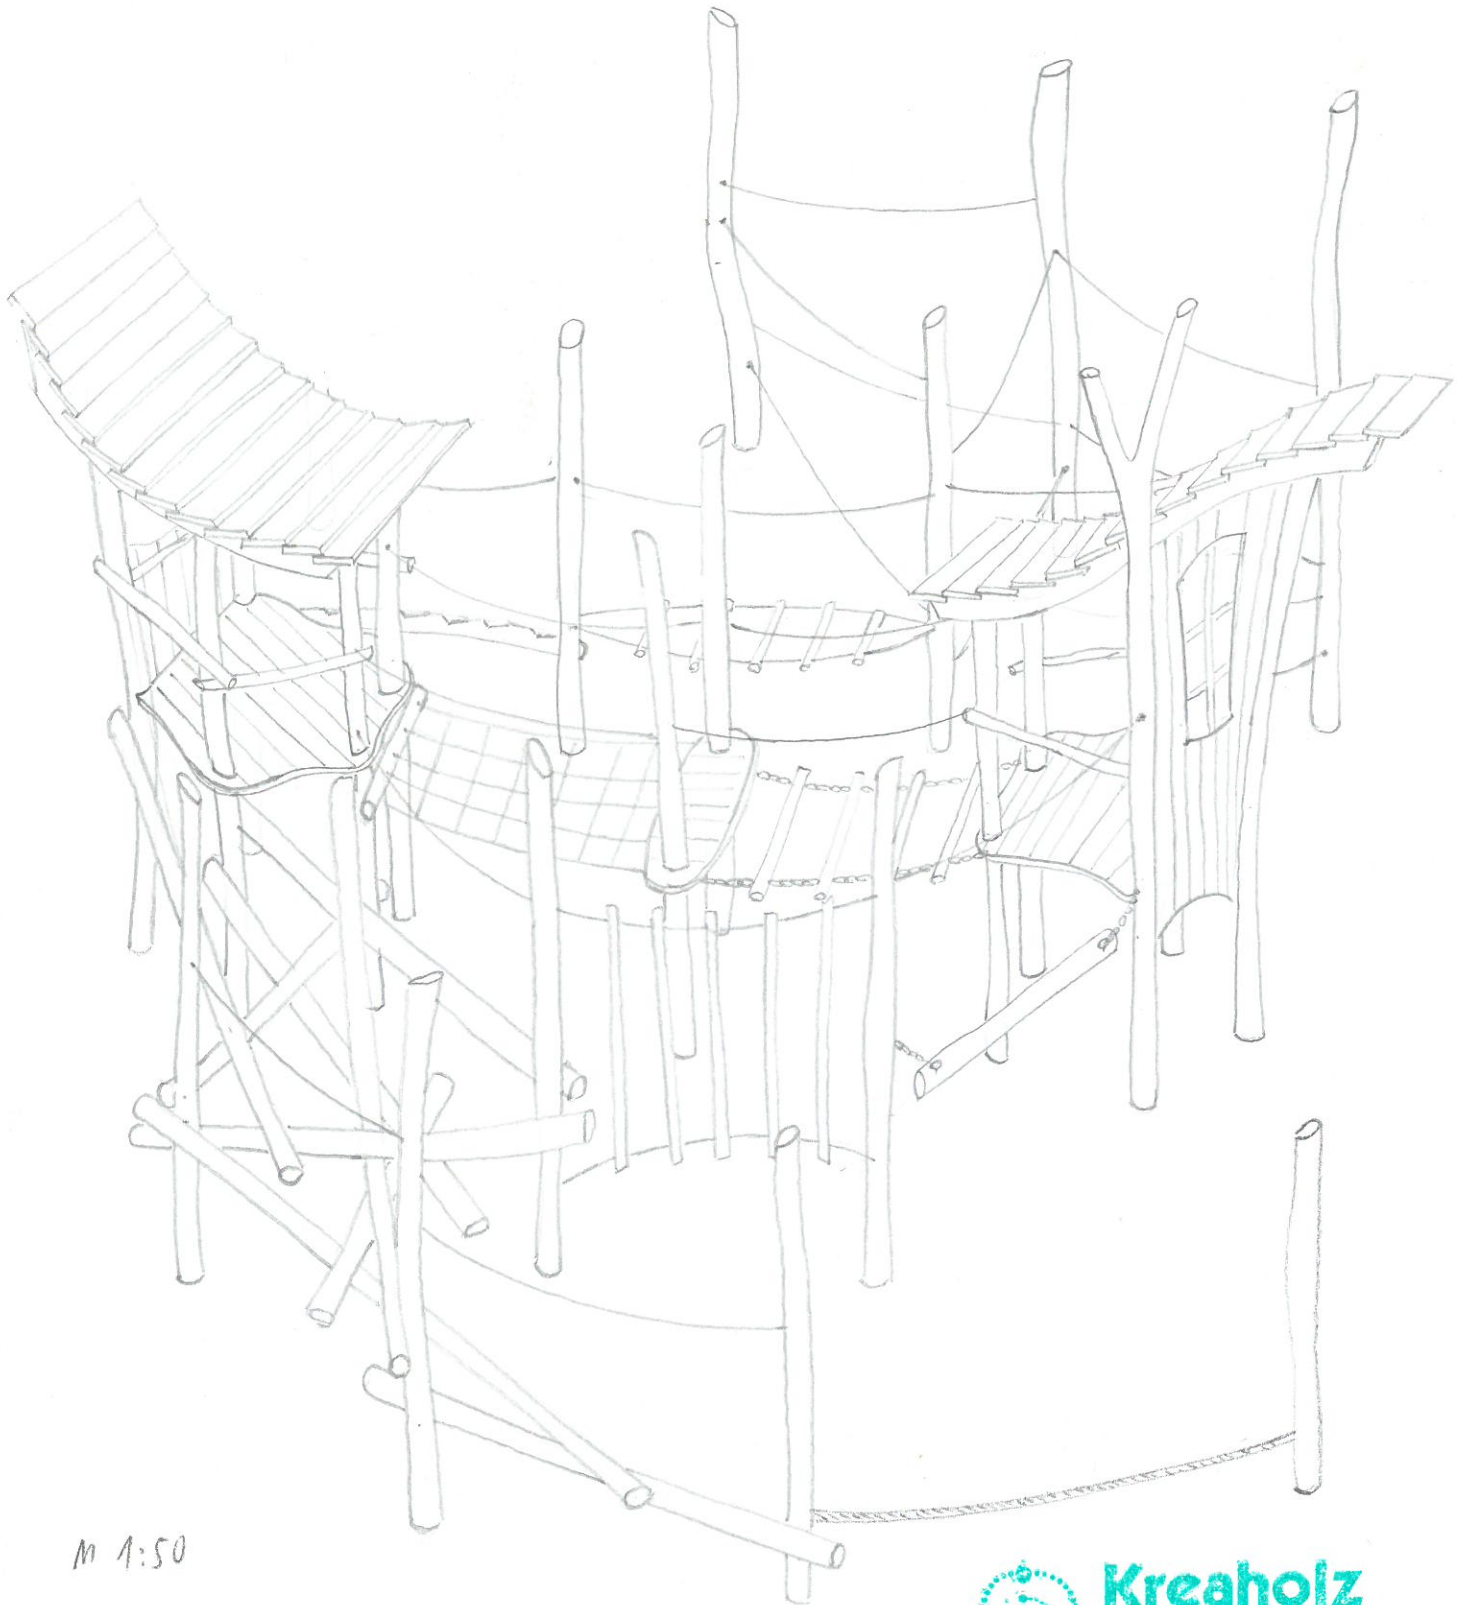

KLETTER PARCOUR

M 1:50

Kreaholz

Holzgestaltung

Klaus Wohlfahrt
Andelshofer Weg 17
88662 Überlingen
www.Kreaholz.de