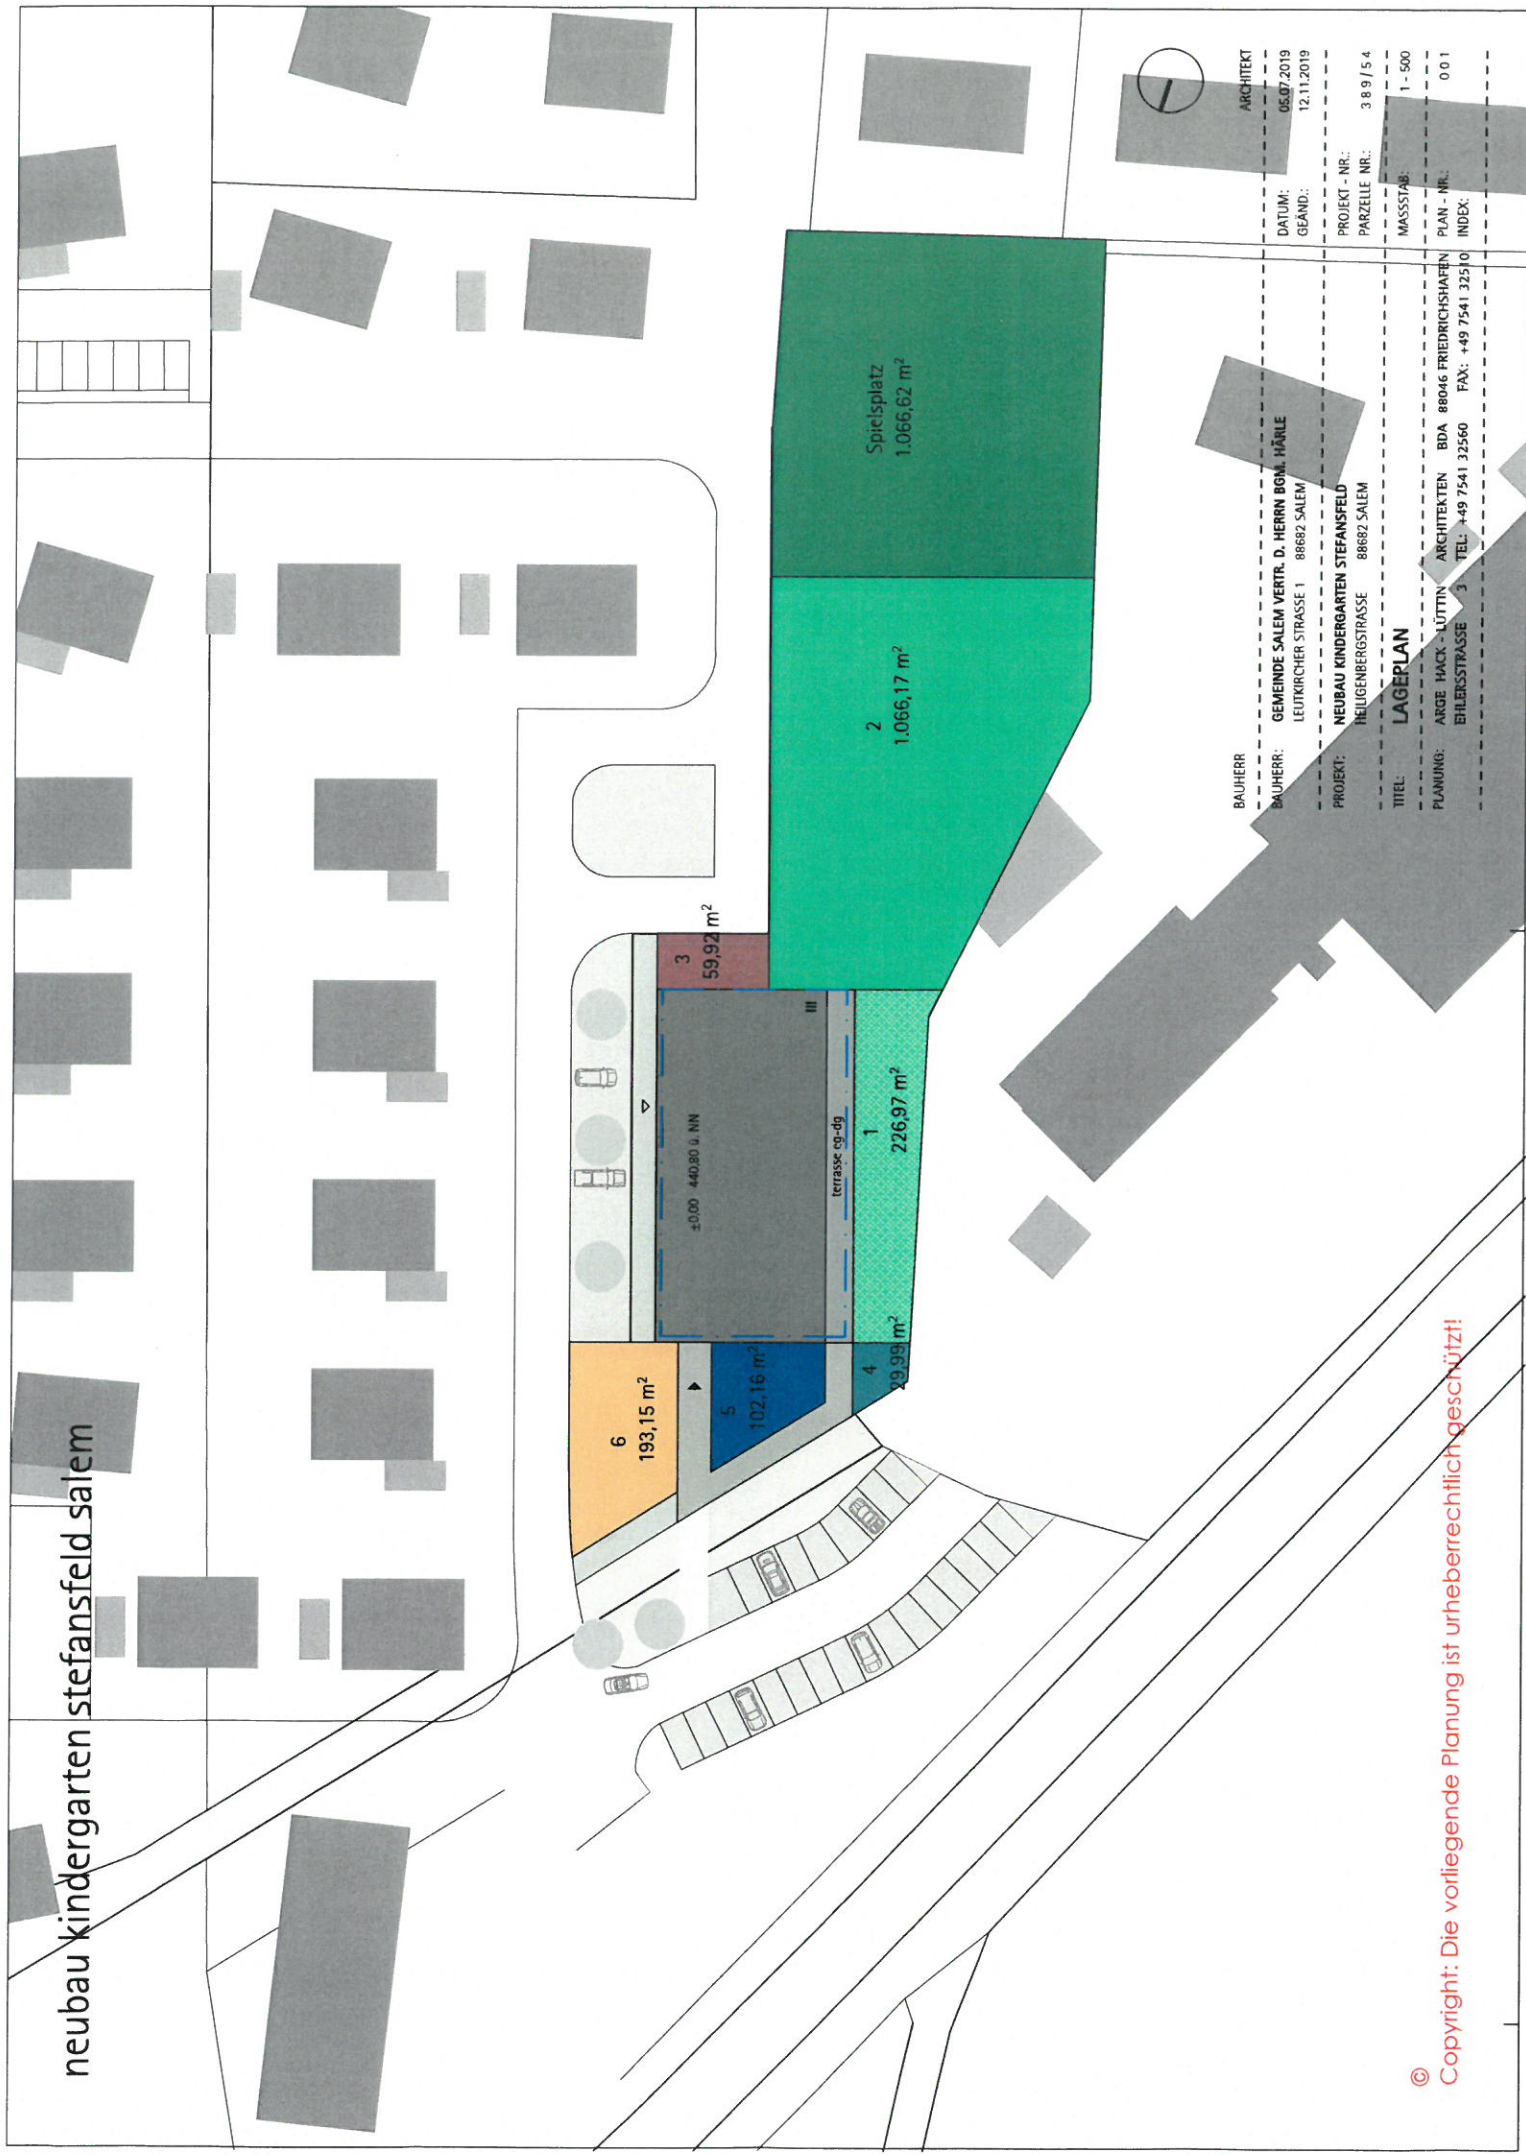

neubau kindergarten stefansfeld salem

ARCHITEKT
 DATUM: 06.07.2019
 GEAND.: 12.11.2019
 PROJEKT - NR.:
 PARZELLE NR.: 3 8 9 / 5 4
 MASSSTAB: 1 - 500
 PLAN - NR.:
 INDEX: 0 0 1

BAUHERR: GEMEINDE SALEM VERTR. D. HERRN BGM. HÄRLE
 LEUTKIRCHER STRASSE 1 88682 SALEM
 PROJEKT: NEUBAU KINDERGARTEN STEFANSFELD
 HEILIGENBERGSTRASSE 88682 SALEM
 TITEL: LAGEPLAN
 PLANUNG: ARGE HACK - LÜTTIN ARCHITEKTEN BDA 88046 FRIEDRICHSHAFEN
 EHLERSSTRASSE 3 TEL: +49 7541 32560 FAX: +49 7541 32510