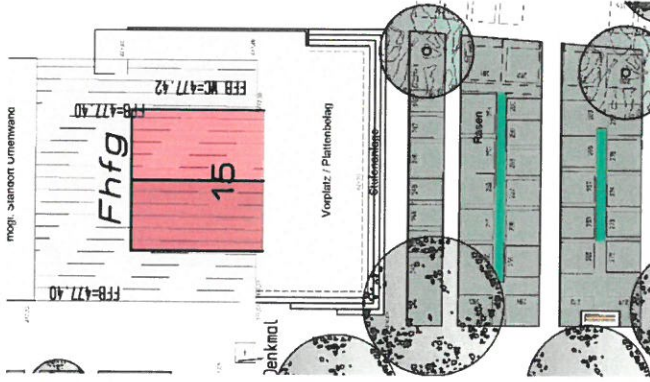

Friedhof Leutkirch

ROLF DENI LANDSCHAFTSARCHITEKTEN

MOOSWIENEN 15 88214 RAVENSBURG

Entwicklungskonzept

Legende

	Gräber nicht mehr neu belegen
	Wahlgrab in Nutzung
	Wahlgrab, Neubelegung
	Reihengrab in Nutzung
	Reihengrab, Neubelegung
	Urnengrab in Nutzung
	Urnengrab, Neubelegung
	Hecke
	Wiese
	Baum, Bestand
	Baum, Neupflanzung
	Betonpflaster, Bestand
	Betonpflaster, Vorplatz
	Betonmauer

*See bereits über
26.11.18 bei*

Bestand - Vorplatz Aussegnung

Gestaltungsmöglichkeit - Vorplatz Aussegnung

Schnitt – Vorplatz Aussegnung

Gestaltungsmöglichkeit – Ausstattung Versorgungsstation