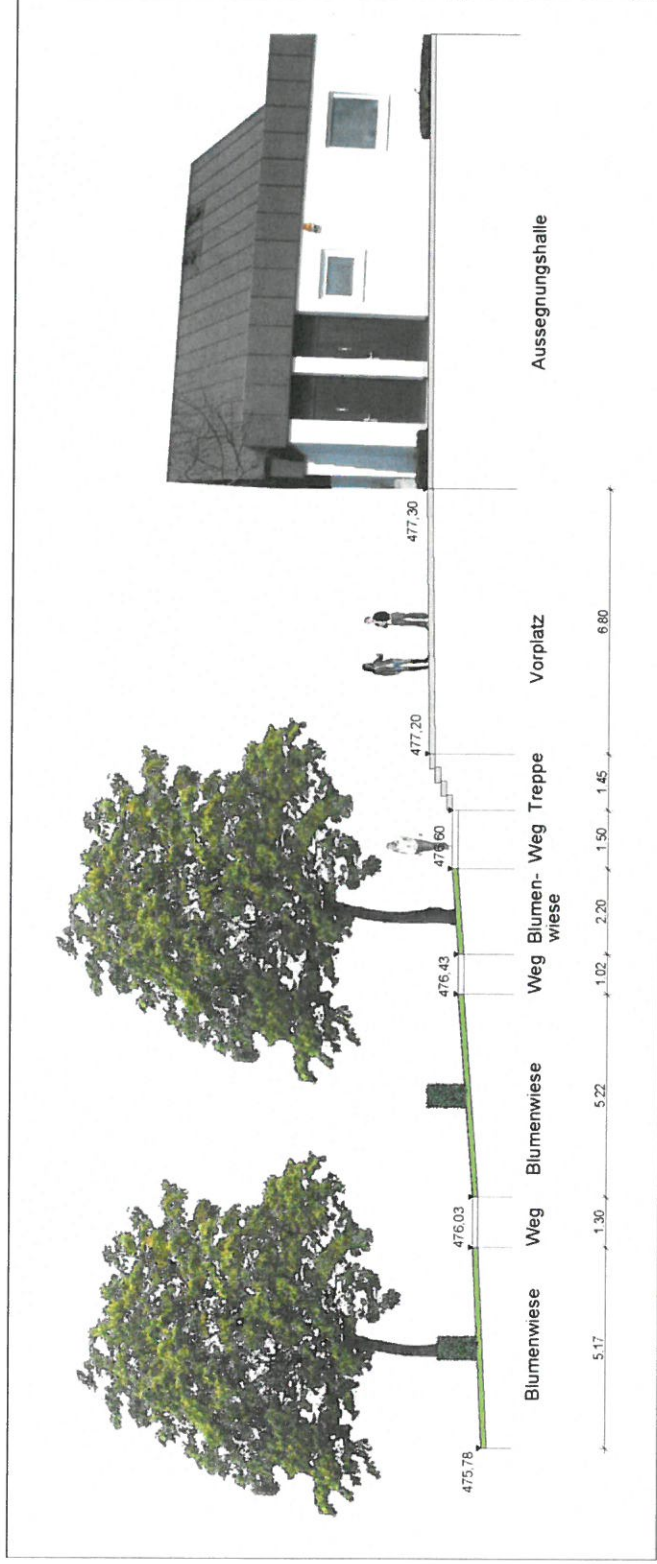

Friedhof Leutkirch

ROLF DENI LANDSCHAFTSARCHITEKTEN

MOOSWIENEN 15 88214 RAVENSBURG

Entwicklungskonzept

Legende

	Gräber nicht mehr neu belegen
	Wahlgrab in Nutzung
	Wahlgrab, Neubelegung
	Reihengrab in Nutzung
	Reihengrab, Neubelegung
	Urnengrab in Nutzung
	Urnengrab, Neubelegung
	Hecke
	Wiese
	Baum, Bestand
	Baum, Neupflanzung
	Betonpflaster, Bestand
	Betonpflaster, Vorplatz
	Betonmauer

*See bereits über
26.11.18 bei*

Bestand - Vorplatz Aussegnung

Gestaltungsmöglichkeit - Vorplatz Aussegnung

Schnitt – Vorplatz Aussegnung

Gestaltungsmöglichkeit – Ausstattung Versorgungsstation