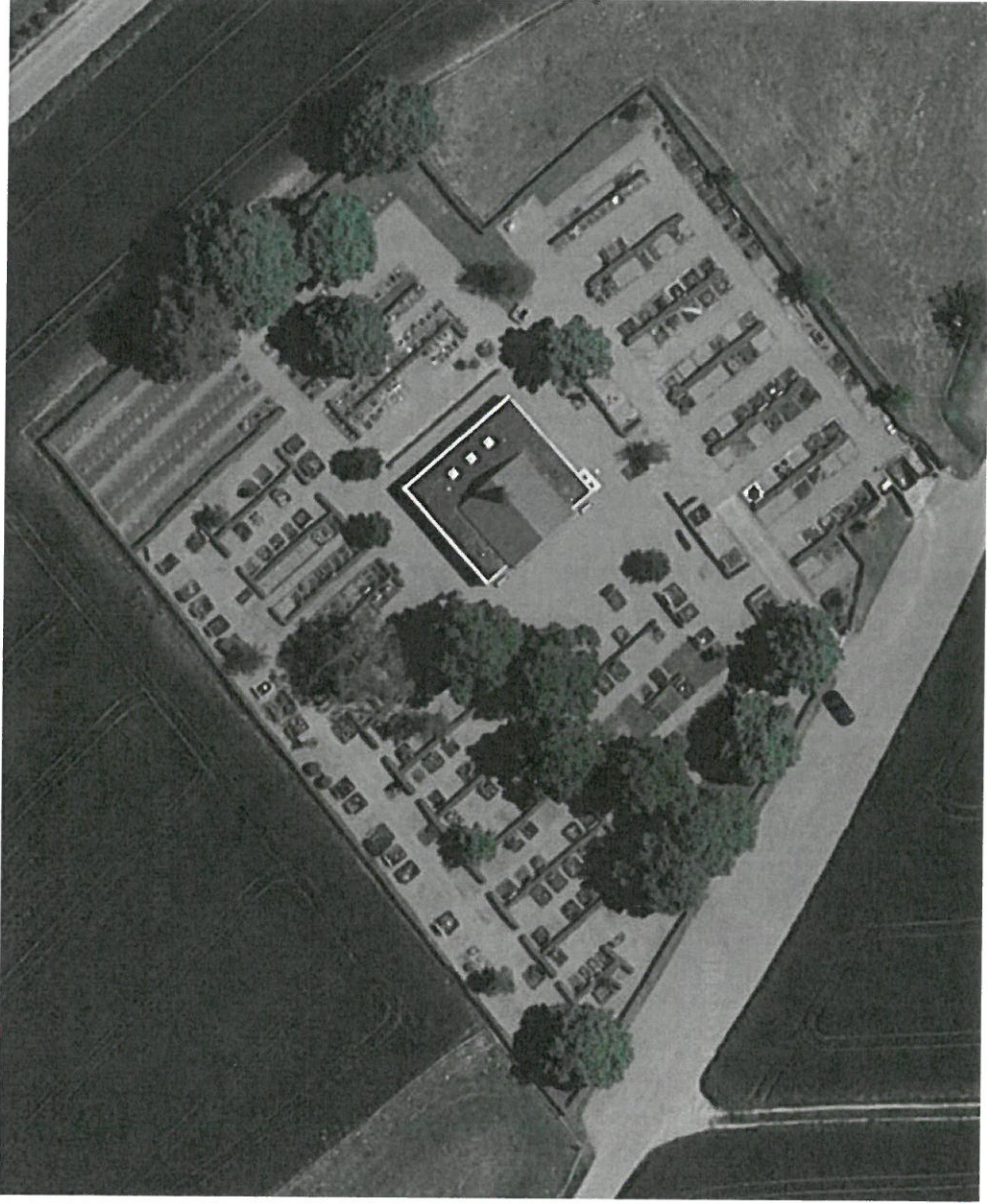

Friedhof Leutkirch

ROLF DENI LANDSCHAFTSARCHITEKTEN

MOOSWIENEN 15 88214 RAVENSBURG

Entwicklungskonzept

Legende

	Gräber nicht mehr neu belegen
	Wahlgrab in Nutzung
	Wahlgrab, Neubelegung
	Reihengrab in Nutzung
	Reihengrab, Neubelegung
	Urnengrab in Nutzung
	Urnengrab, Neubelegung
	Hecke
	Wiese
	Baum, Bestand
	Baum, Neupflanzung
	Betonpflaster, Bestand
	Betonpflaster, Vorplatz
	Betonmauer

*See bereits über
26.11.18 bei*

Bestand - Vorplatz Aussegnung

Gestaltungsmöglichkeit - Vorplatz Aussegnung

Schnitt – Vorplatz Aussegnung

Gestaltungsmöglichkeit – Ausstattung Versorgungsstation