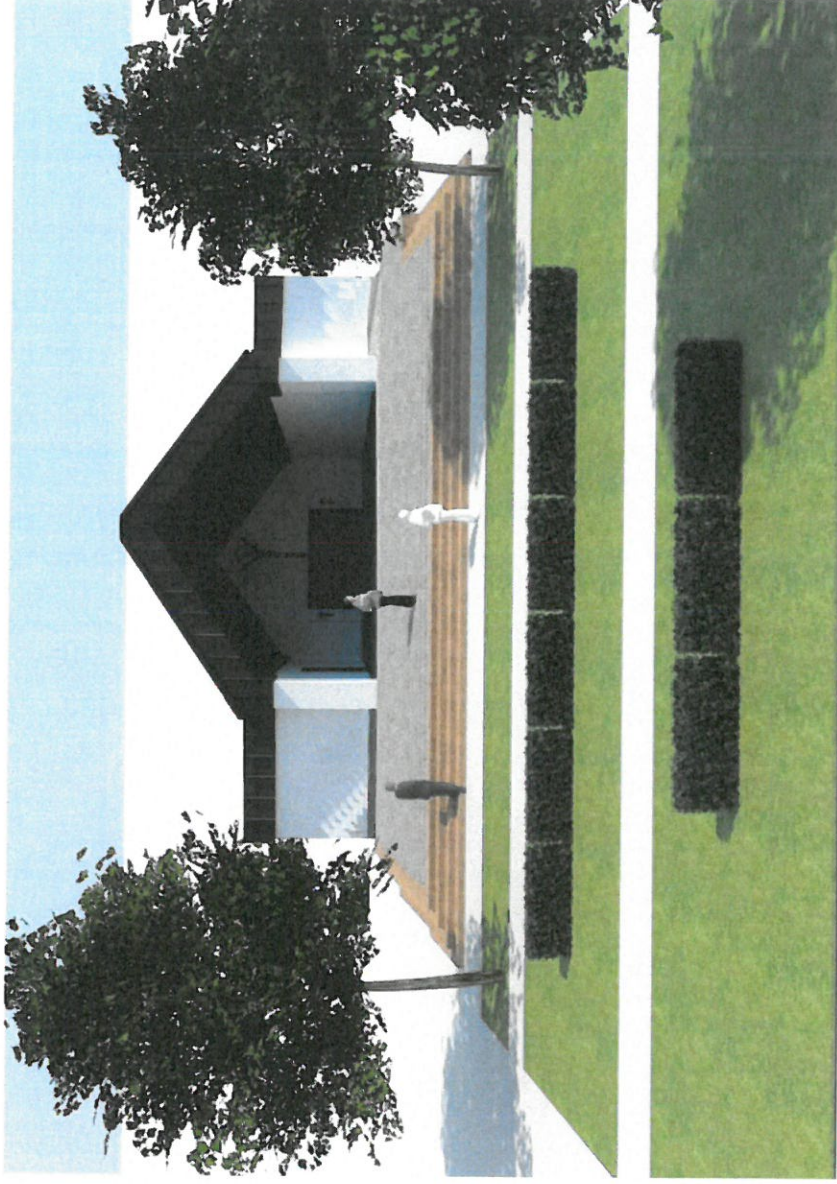

Friedhof Leutkirch

ROLF DENI LANDSCHAFTSARCHITEKTEN

MOOSWIENEN 15 88214 RAVENSBURG

Entwicklungskonzept

Legende

	Gräber nicht mehr neu belegen
	Wahlgrab in Nutzung
	Wahlgrab, Neubelegung
	Reihengrab in Nutzung
	Reihengrab, Neubelegung
	Urnengrab in Nutzung
	Urnengrab, Neubelegung
	Hecke
	Wiese
	Baum, Bestand
	Baum, Neupflanzung
	Betonpflaster, Bestand
	Betonpflaster, Vorplatz
	Betonmauer

*See bereits über
26.11.18 bei*

Bestand - Vorplatz Aussegnung

Gestaltungsmöglichkeit - Vorplatz Aussegnung

Schnitt – Vorplatz Aussegnung

Gestaltungsmöglichkeit – Ausstattung Versorgungsstation