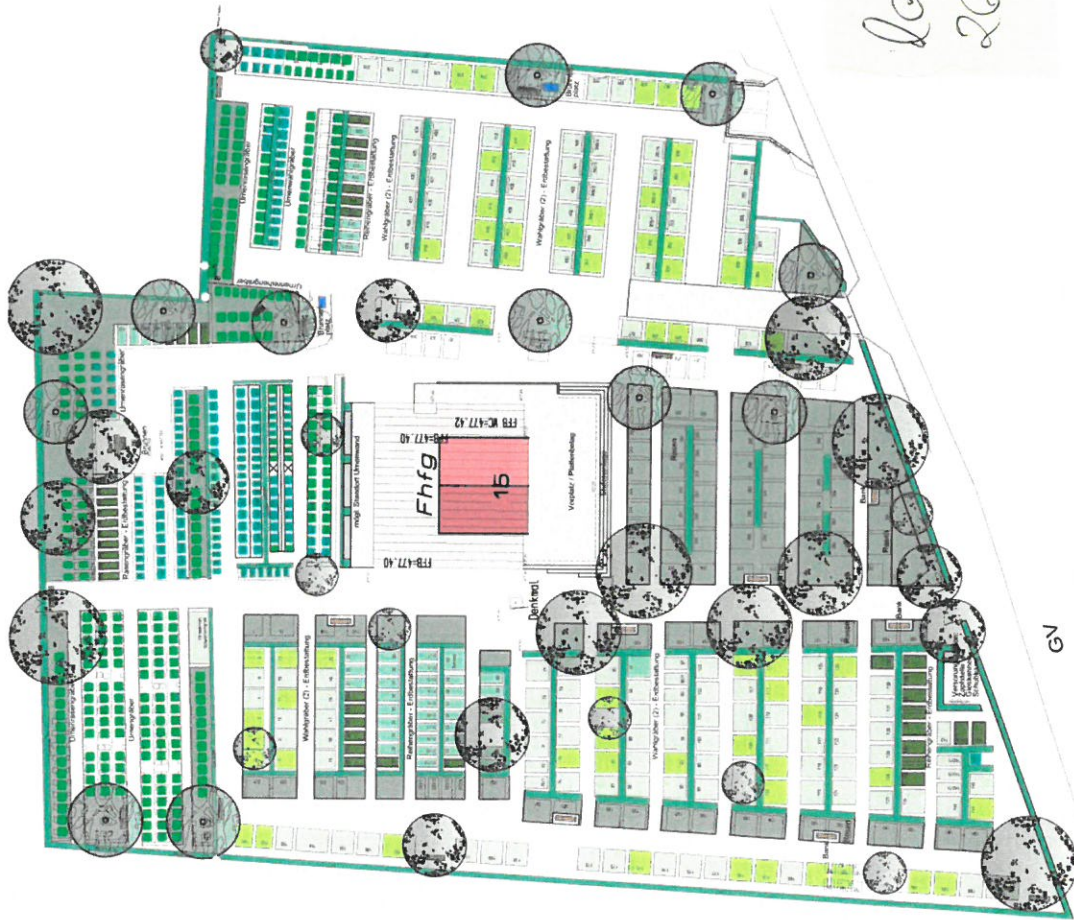

Friedhof Leutkirch

ROLF DENI LANDSCHAFTSARCHITEKTEN

MOOSWIENEN 15 88214 RAVENSBURG

Entwicklungskonzept

Legende

	Gräber nicht mehr neu belegen
	Wahlgrab in Nutzung
	Wahlgrab, Neubelegung
	Reihengrab in Nutzung
	Reihengrab, Neubelegung
	Urnengrab in Nutzung
	Urnengrab, Neubelegung
	Hecke
	Wiese
	Baum, Bestand
	Baum, Neupflanzung
	Betonpflaster, Bestand
	Betonpflaster, Vorplatz
	Betonmauer

*See bereits über
26.11.18 bei*

Bestand - Vorplatz Aussegnung

Gestaltungsmöglichkeit - Vorplatz Aussegnung

Schnitt – Vorplatz Aussegnung

Gestaltungsmöglichkeit – Ausstattung Versorgungsstation