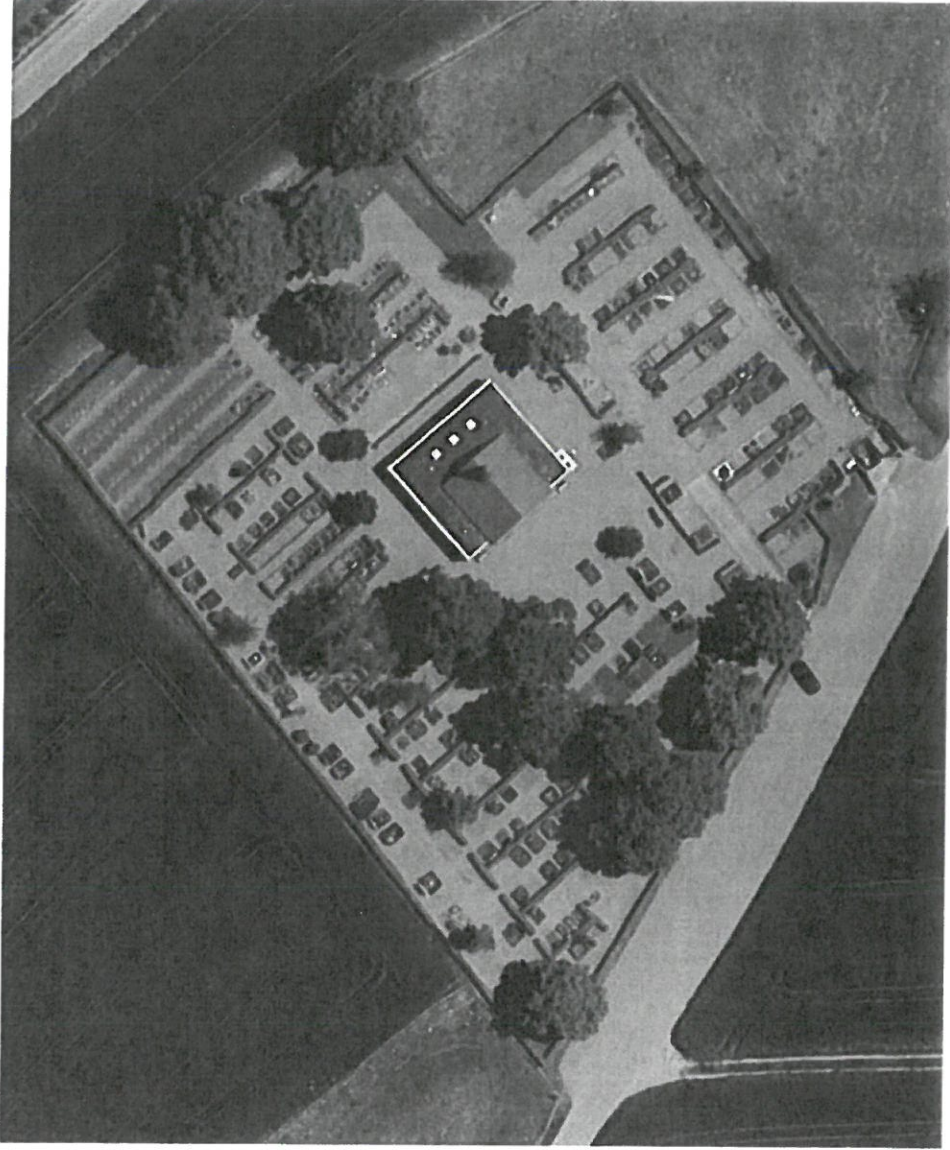

Friedhof Leutkirch

ROLF DENI LANDSCHAFTSARCHITEKTEN

MOOSWIENEN 15 88214 RAVENSBURG

Entwicklungskonzept

Legende

	Gräber nicht mehr neu belegen
	Wahlgrab in Nutzung
	Wahlgrab, Neubelegung
	Reihengrab in Nutzung
	Reihengrab, Neubelegung
	Urnengrab in Nutzung
	Urnengrab, Neubelegung
	Hedde
	Wiese
	Baum, Bestand
	Baum, Neupflanzung
	Betonpflaster, Bestand
	Betonpflaster, Vorplatz
	Betonmauer

Bestand - Vorplatz Aussegnung