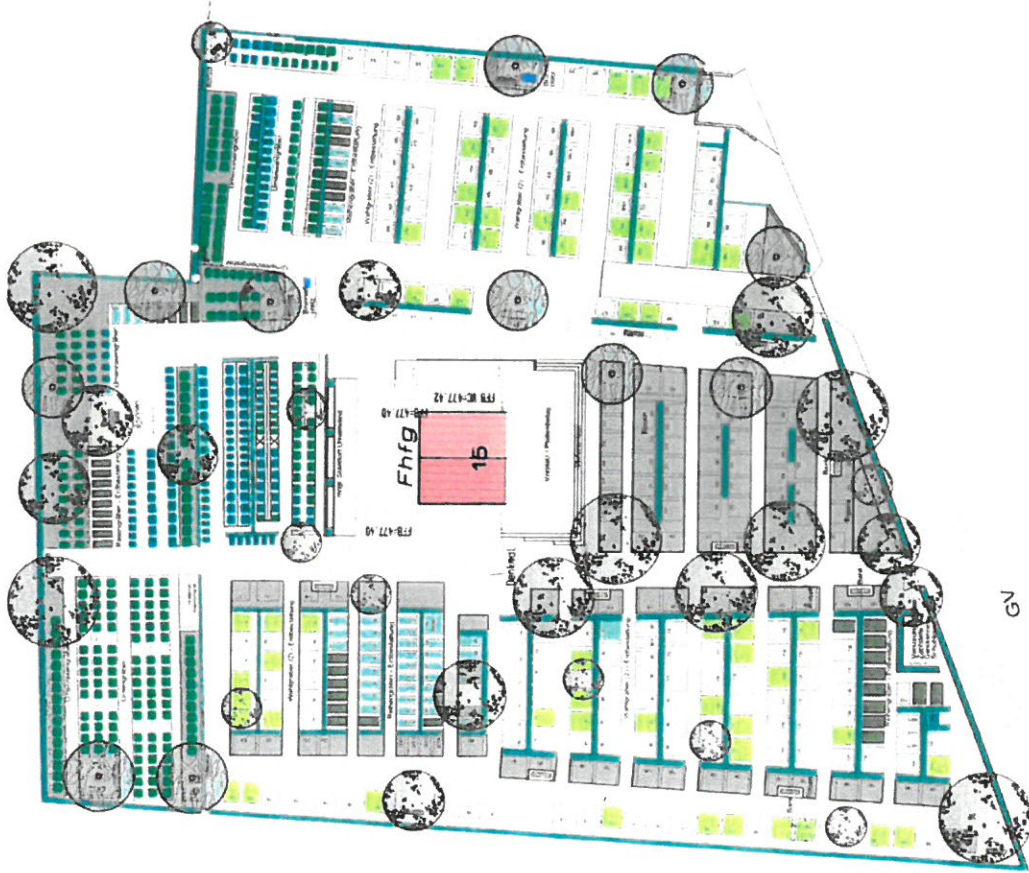

Friedhof Leutkirch

ROLF DENI LANDSCHAFTSARCHITEKTEN

MOOSWIENEN 15 88214 RAVENSBURG

Entwicklungskonzept

Legende

	Gräber nicht mehr neu belegen
	Wahlgrab in Nutzung
	Wahlgrab, Neubelegung
	Reihengrab in Nutzung
	Reihengrab, Neubelegung
	Urnengrab in Nutzung
	Urnengrab, Neubelegung
	Hedde
	Wiese
	Baum, Bestand
	Baum, Neupflanzung
	Betonpflaster, Bestand
	Betonpflaster, Vorplatz
	Betonmauer

Bestand - Vorplatz Aussegnung