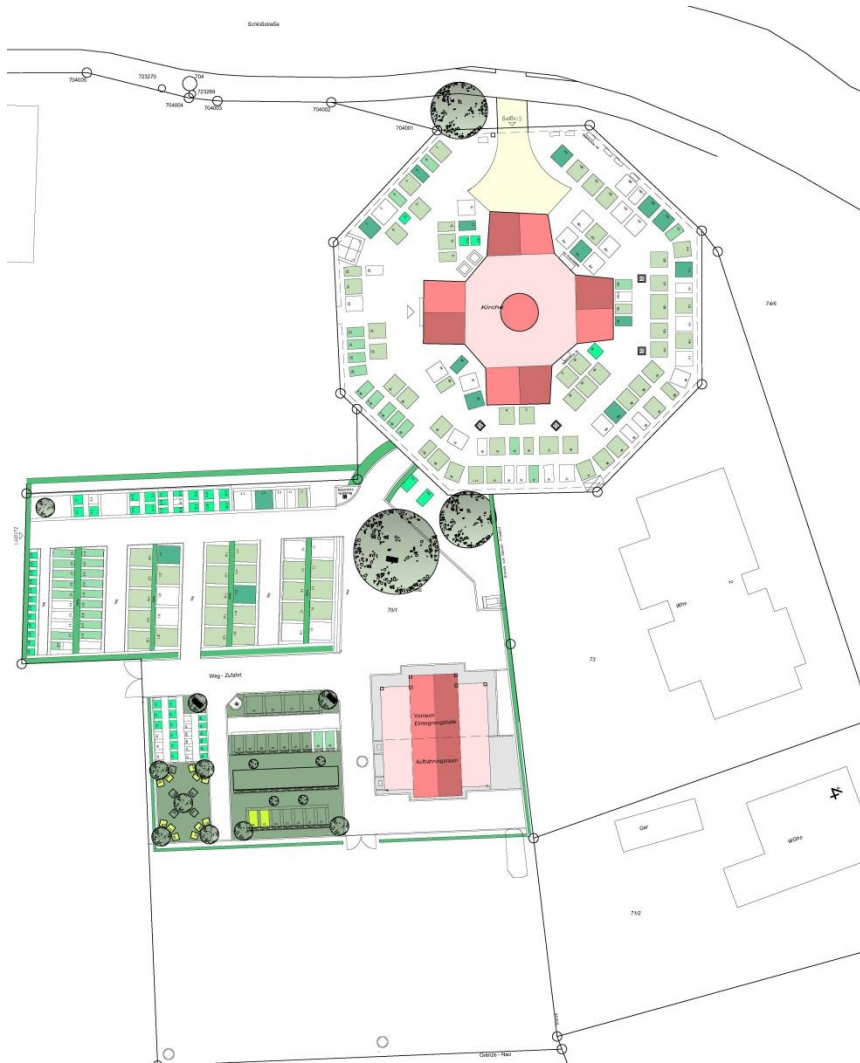

Gemeinde Salem

Entwicklungskonzepte für die Friedhöfe
in den Ortsteilen Leutkirch und Stefansfeld

Friedhof Leutkirch

Rundgang

Rundgang

Rundgang

Rundgang

Entwicklungskonzept

Ausstattung - Bestand

Ausstattung - Gestaltungsmöglichkeiten

Urnenwand - Urnenstelen

Schnitt Urnenwand

Friedhof Stefansfeld

Rundgang

Rundgang

Rundgang

Bestandsplan

Legende

-  nicht belegte Gräber
-  Wahlgrab (1,2,3), Erdbestattung
-  Reihengrab, Erdbestattung
-  Rasenreihengrab, Erdbestattung
-  Urnengrab in Wahl-Erdbestattung
-  Wahlgrab, Urne
-  Reihengrab, Urne
-  Rasenreihengrab, Urne
-  Hecke
-  Wiese
-  Baum
-  Betonpflaster, Bestand
-  Natursteinpflaster, Bestand

Entwicklungskonzept

Legende

-  Gräber nicht mehr neu belegen
-  Wahlgrab in Nutzung
-  Wahlgrab, Neubelegung
-  Reihengrab in Nutzung
-  Reihengrab, Neubelegung
-  Urnengrab in Nutzung
-  Urnengrab, Neubelegung
-  Hecke
-  Wiese
-  Baum, Bestand
-  Baum, Neupflanzung
-  Betnpflaster, Bestand
-  Betnpflaster, Vorplatz
-  Betonmauer