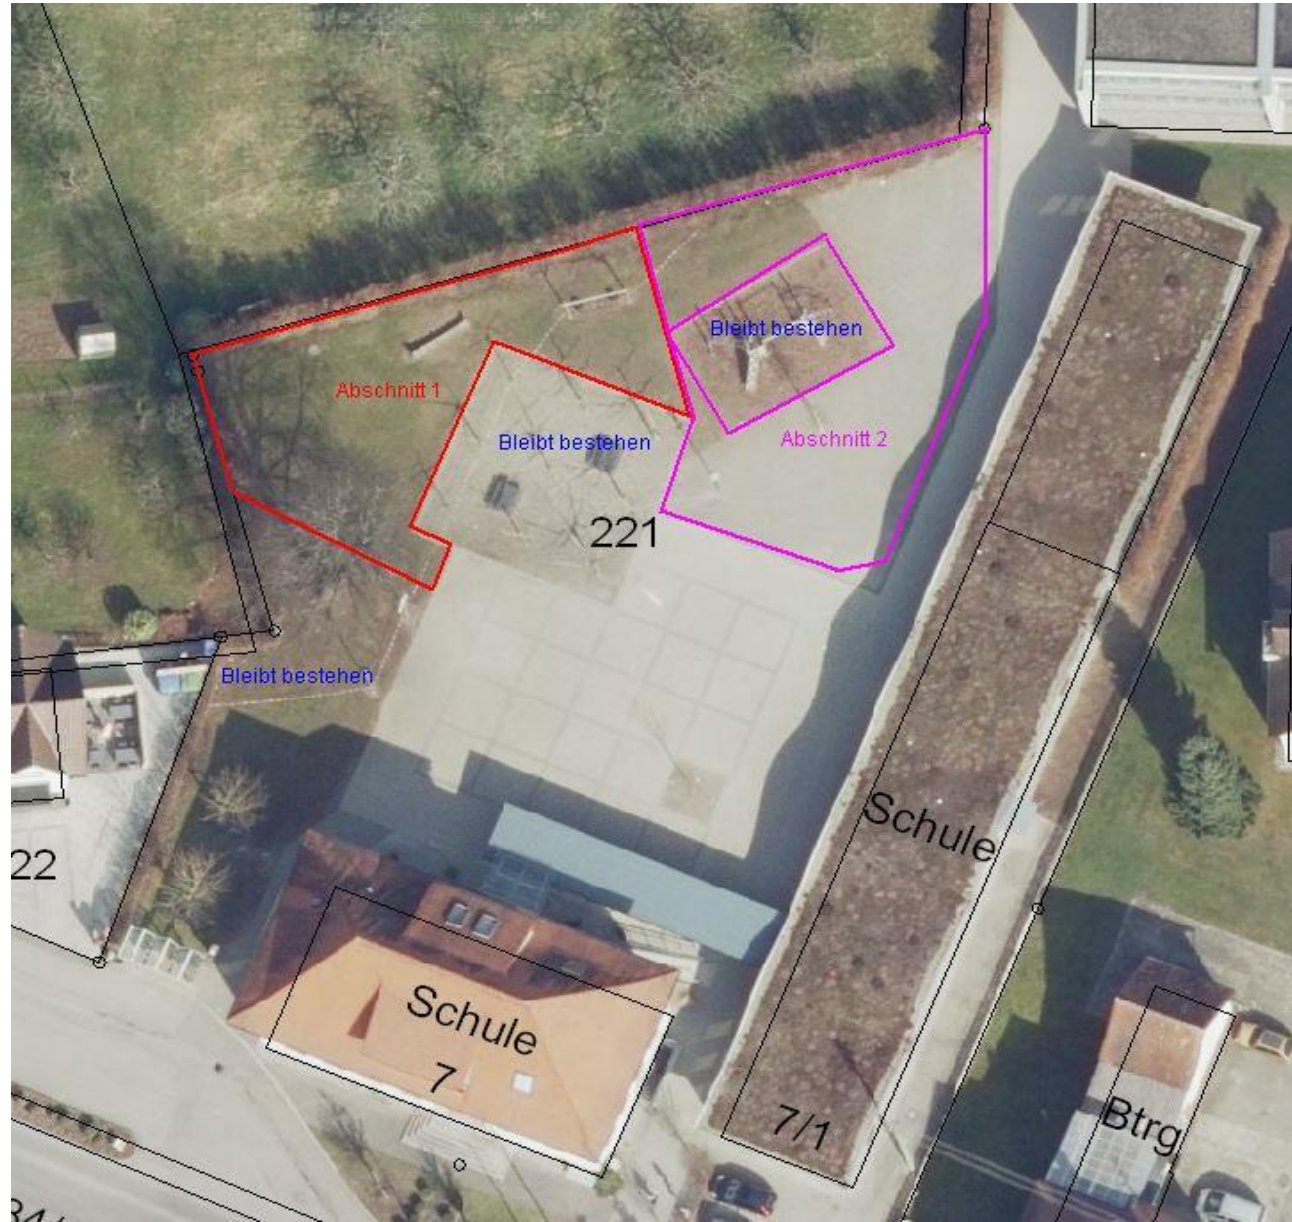

Umgestaltung des Spielplatzes
an der Fritz-Baur-Grundschule
Mimmenhausen

Aktueller Zustand

An der Fritz-Baur-Grundschule sind derzeit über 188 Schüler, davon 120 Schüler in der Ganztagesbetreuung. Betreuungszeit wöchentlich von 7:15 - 16:20 Uhr

Aktueller Zustand

Kiesfläche:
Verletzungen der Kinder,
Beschädigungen der Scheiben

Edelstahlspielgerät bleibt
bestehen (Bj. 2009)

Wenig Spielwert der
Wackelbrücke und des
Reifengerüsts

Basketballkorb bleibt bestehen

Lageplan

Vorschlag FA. Cucumaz „Buntstiftparcours“

Vorschlag FA. Cucumaz

Abschnitt 1:

- Slackline
- Kletternetz
- Hügellauf- und Abstieg über Förderbandgummi, Einbaum, Trittsteine
- Steinplatte als Rutschpodest
- Rutsche
- Tunnelröhre mit Absturzsicherung
- Kletterparcours mit Seilen aus Herkulestau, Balancierbalken, Hangelgirlande
- Stangenrutsche aus Edelstahl
- Fallschutz und Wege Hackschnitzel

Kosten: € 49.560,53.-

Vorschlag FA. Cucumaz

Abschnitt 2:

- Sitzhügel
- Unterschiedliche Sitzbänke
- Platz für ca. 50 Kinder
- Modellierung der Fläche
- Wegeführung
- Neuanpflanzung von einem Baum
- Hecken und Sträucher
- Bestehende Bäume und Platanengarten bleiben erhalten