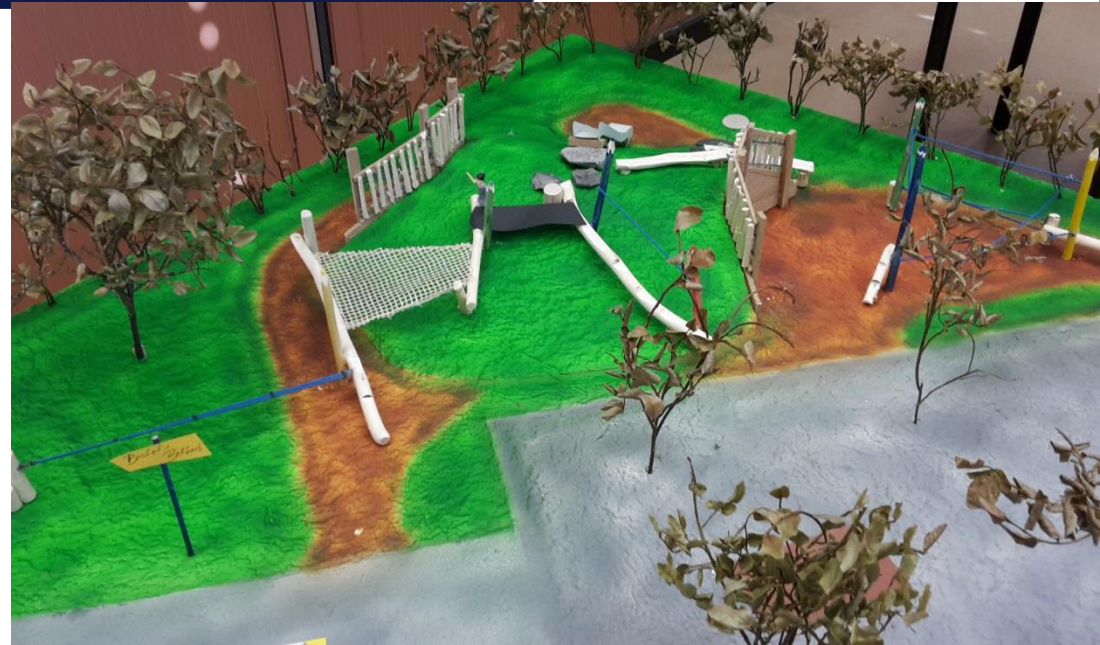

Aktueller Zustand

Kiesfläche:
Verletzungen der Kinder,
Beschädigungen der Scheiben

Edelstahlspielgerät bleibt
bestehen (Bj. 2009)

Wenig Spielwert der
Wackelbrücke und des
Reifengerüsts

Basketballkorb bleibt bestehen

Lageplan

Vorschlag FA. Cucumaz „Buntstiftparcours“

Vorschlag FA. Cucumaz

Abschnitt 1:

- Slackline
- Kletternetz
- Hügellauf- und Abstieg über Förderbandgummi, Einbaum, Trittsteine
- Steinplatte als Rutschpodest
- Rutsche
- Tunnelröhre mit Absturzsicherung
- Kletterparcours mit Seilen aus Herkulestau, Balancierbalken, Hangelgirlande
- Stangenrutsche aus Edelstahl
- Fallschutz und Wege Hackschnitzel

Kosten: € 49.560,53.-

Vorschlag FA. Cucumaz

Abschnitt 2:

- Sitzhügel
- Unterschiedliche Sitzbänke
- Platz für ca. 50 Kinder
- Modellierung der Fläche
- Wegeführung
- Neuanpflanzung von einem Baum
- Hecken und Sträucher
- Bestehende Bäume und Platanengarten bleiben erhalten