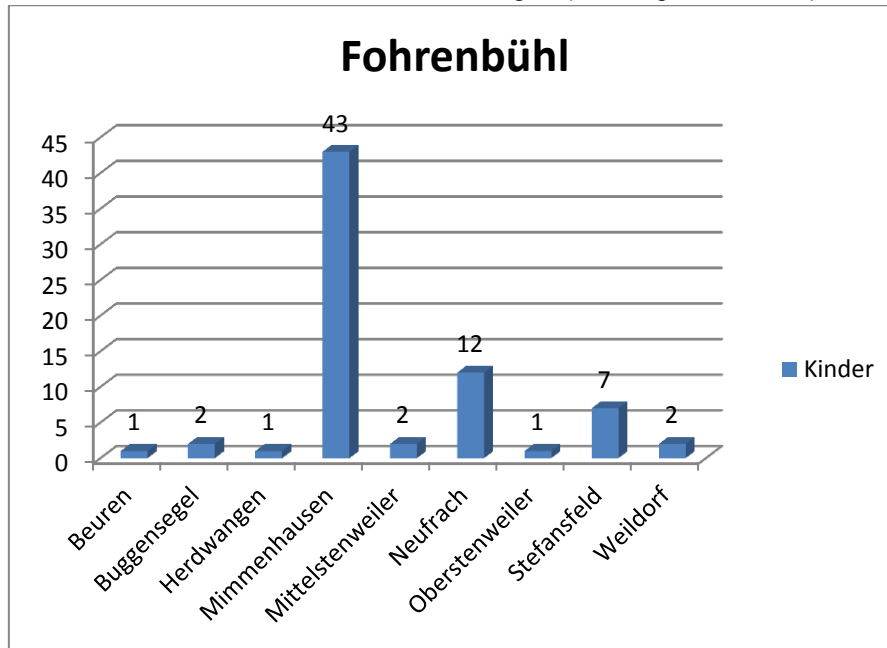

Anzahl der Kinder in den Einrichtungen (Stichtag:01.07.2016)

## Grasbeuren