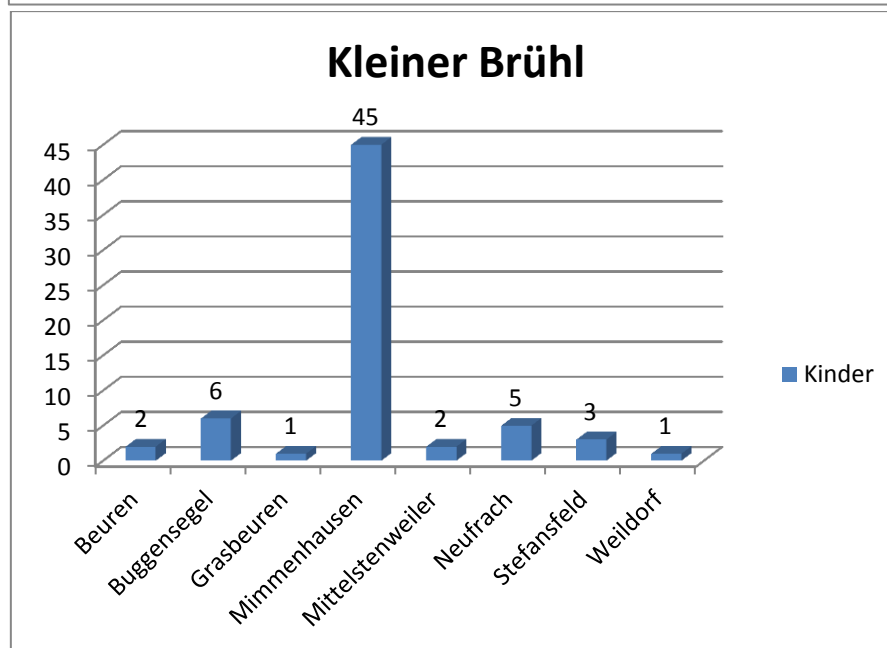

Anzahl der Kinder in den Einrichtungen (Stichtag:01.07.2016)

## Grasbeuren